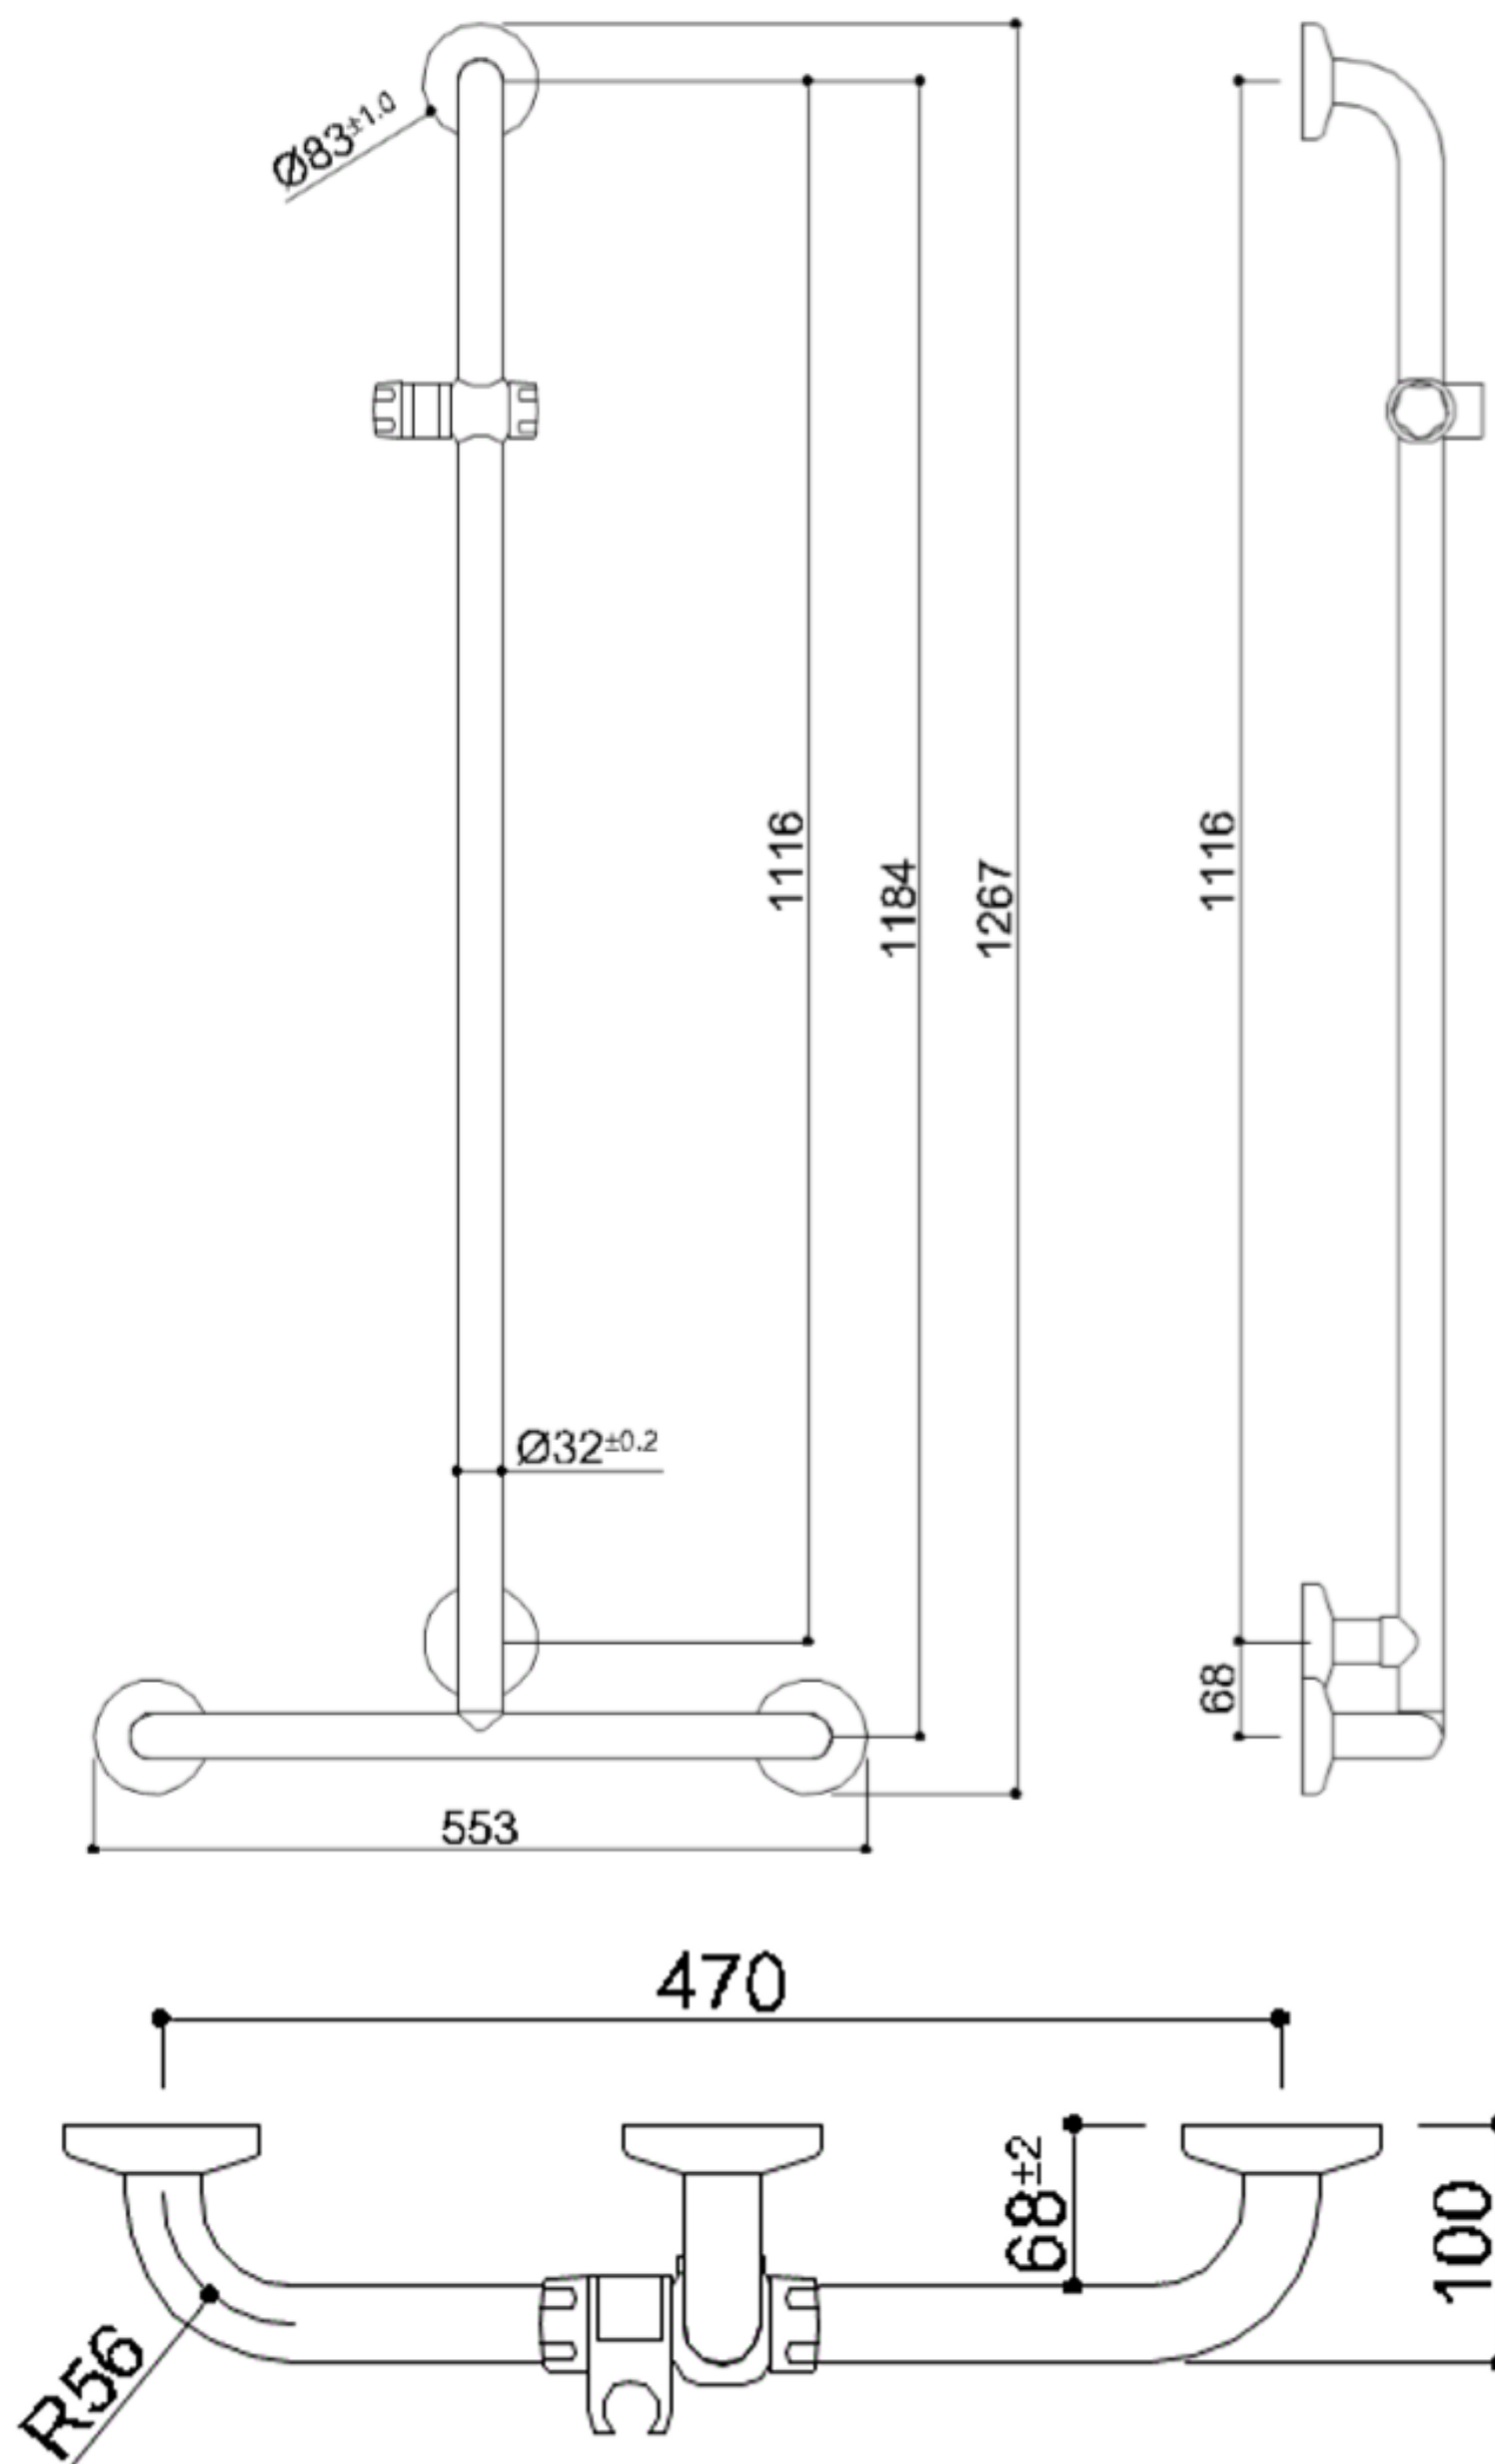

BARRE D'APPUI PAINT avec support de douche