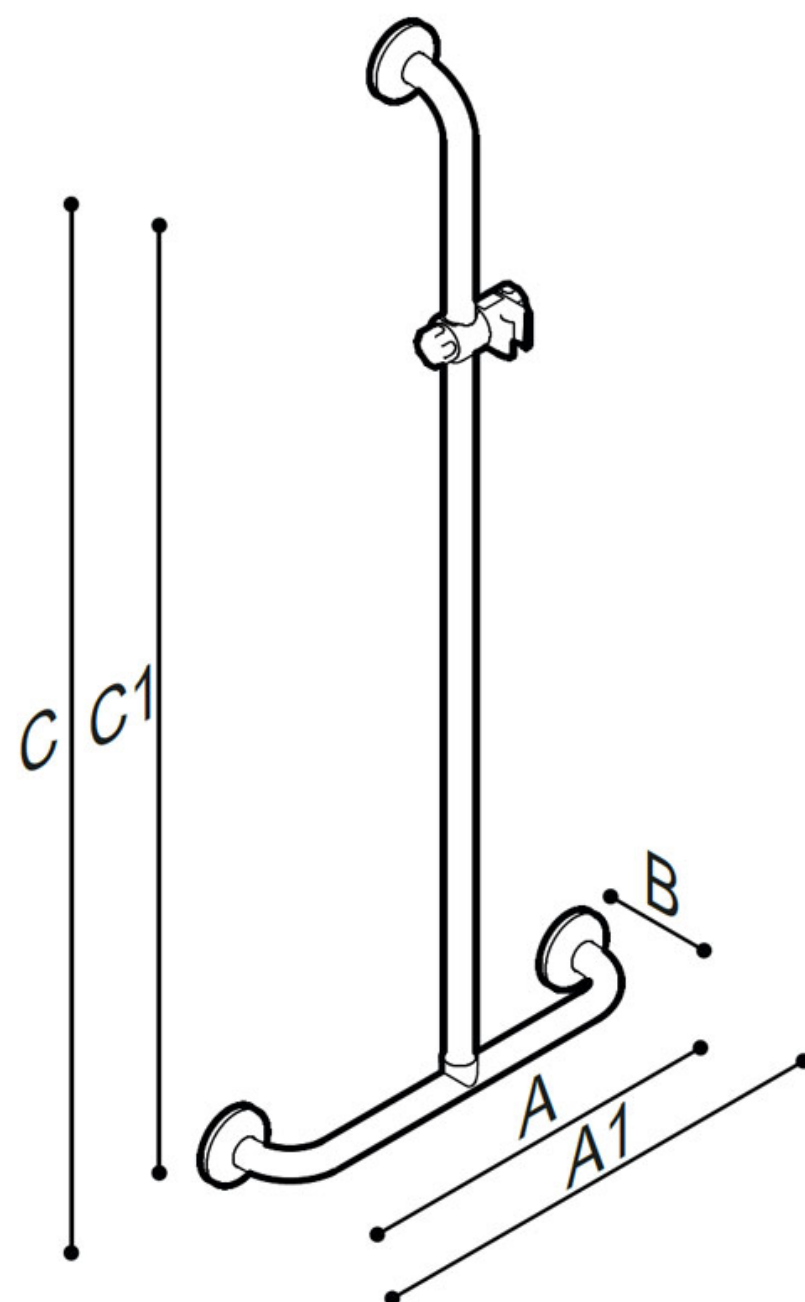

## BARRE D'APPUI PAINT avec support de douche

Barre d'appui avec support de douche en tube d'acier sans soudure, revêtue de poudre thermolaquage en 2 finitions:

- Couleur: lin, revêtement en poudre végétale, Rilsan® = W7
- Couleur: Warm white, Revêtement en poudre Epoxy polyester = W2

Cette barre d'appui est idéale pour une utilisation dans les douches et les sanitaires, pour une sécurité maximale de l'utilisateur.

- Application: maisons privées, résidences-services, centres de soins et hôtels, etc....
- Dimensions: 470x1184 mm
- Capacité de charge: verticale 150 Kg

## BARRE D'APPUI PAINT avec support de douche

Artn°	AxBxC (mm)	C1 (mm)	poids	Charge
Epoxy-polyester powder finish				
G06JBS16W2	553x100x1267	470x1184	1.80	150
"Rilsan" powder finish				
G06JBS16W7	553x100x1267	470x1184	1.80	150

### Options:

Ergonomic shower holder  
Y87JOS04WI

Shower head  
H51GHS35

Flexible hose for shower head cm 175  
H51GHS36