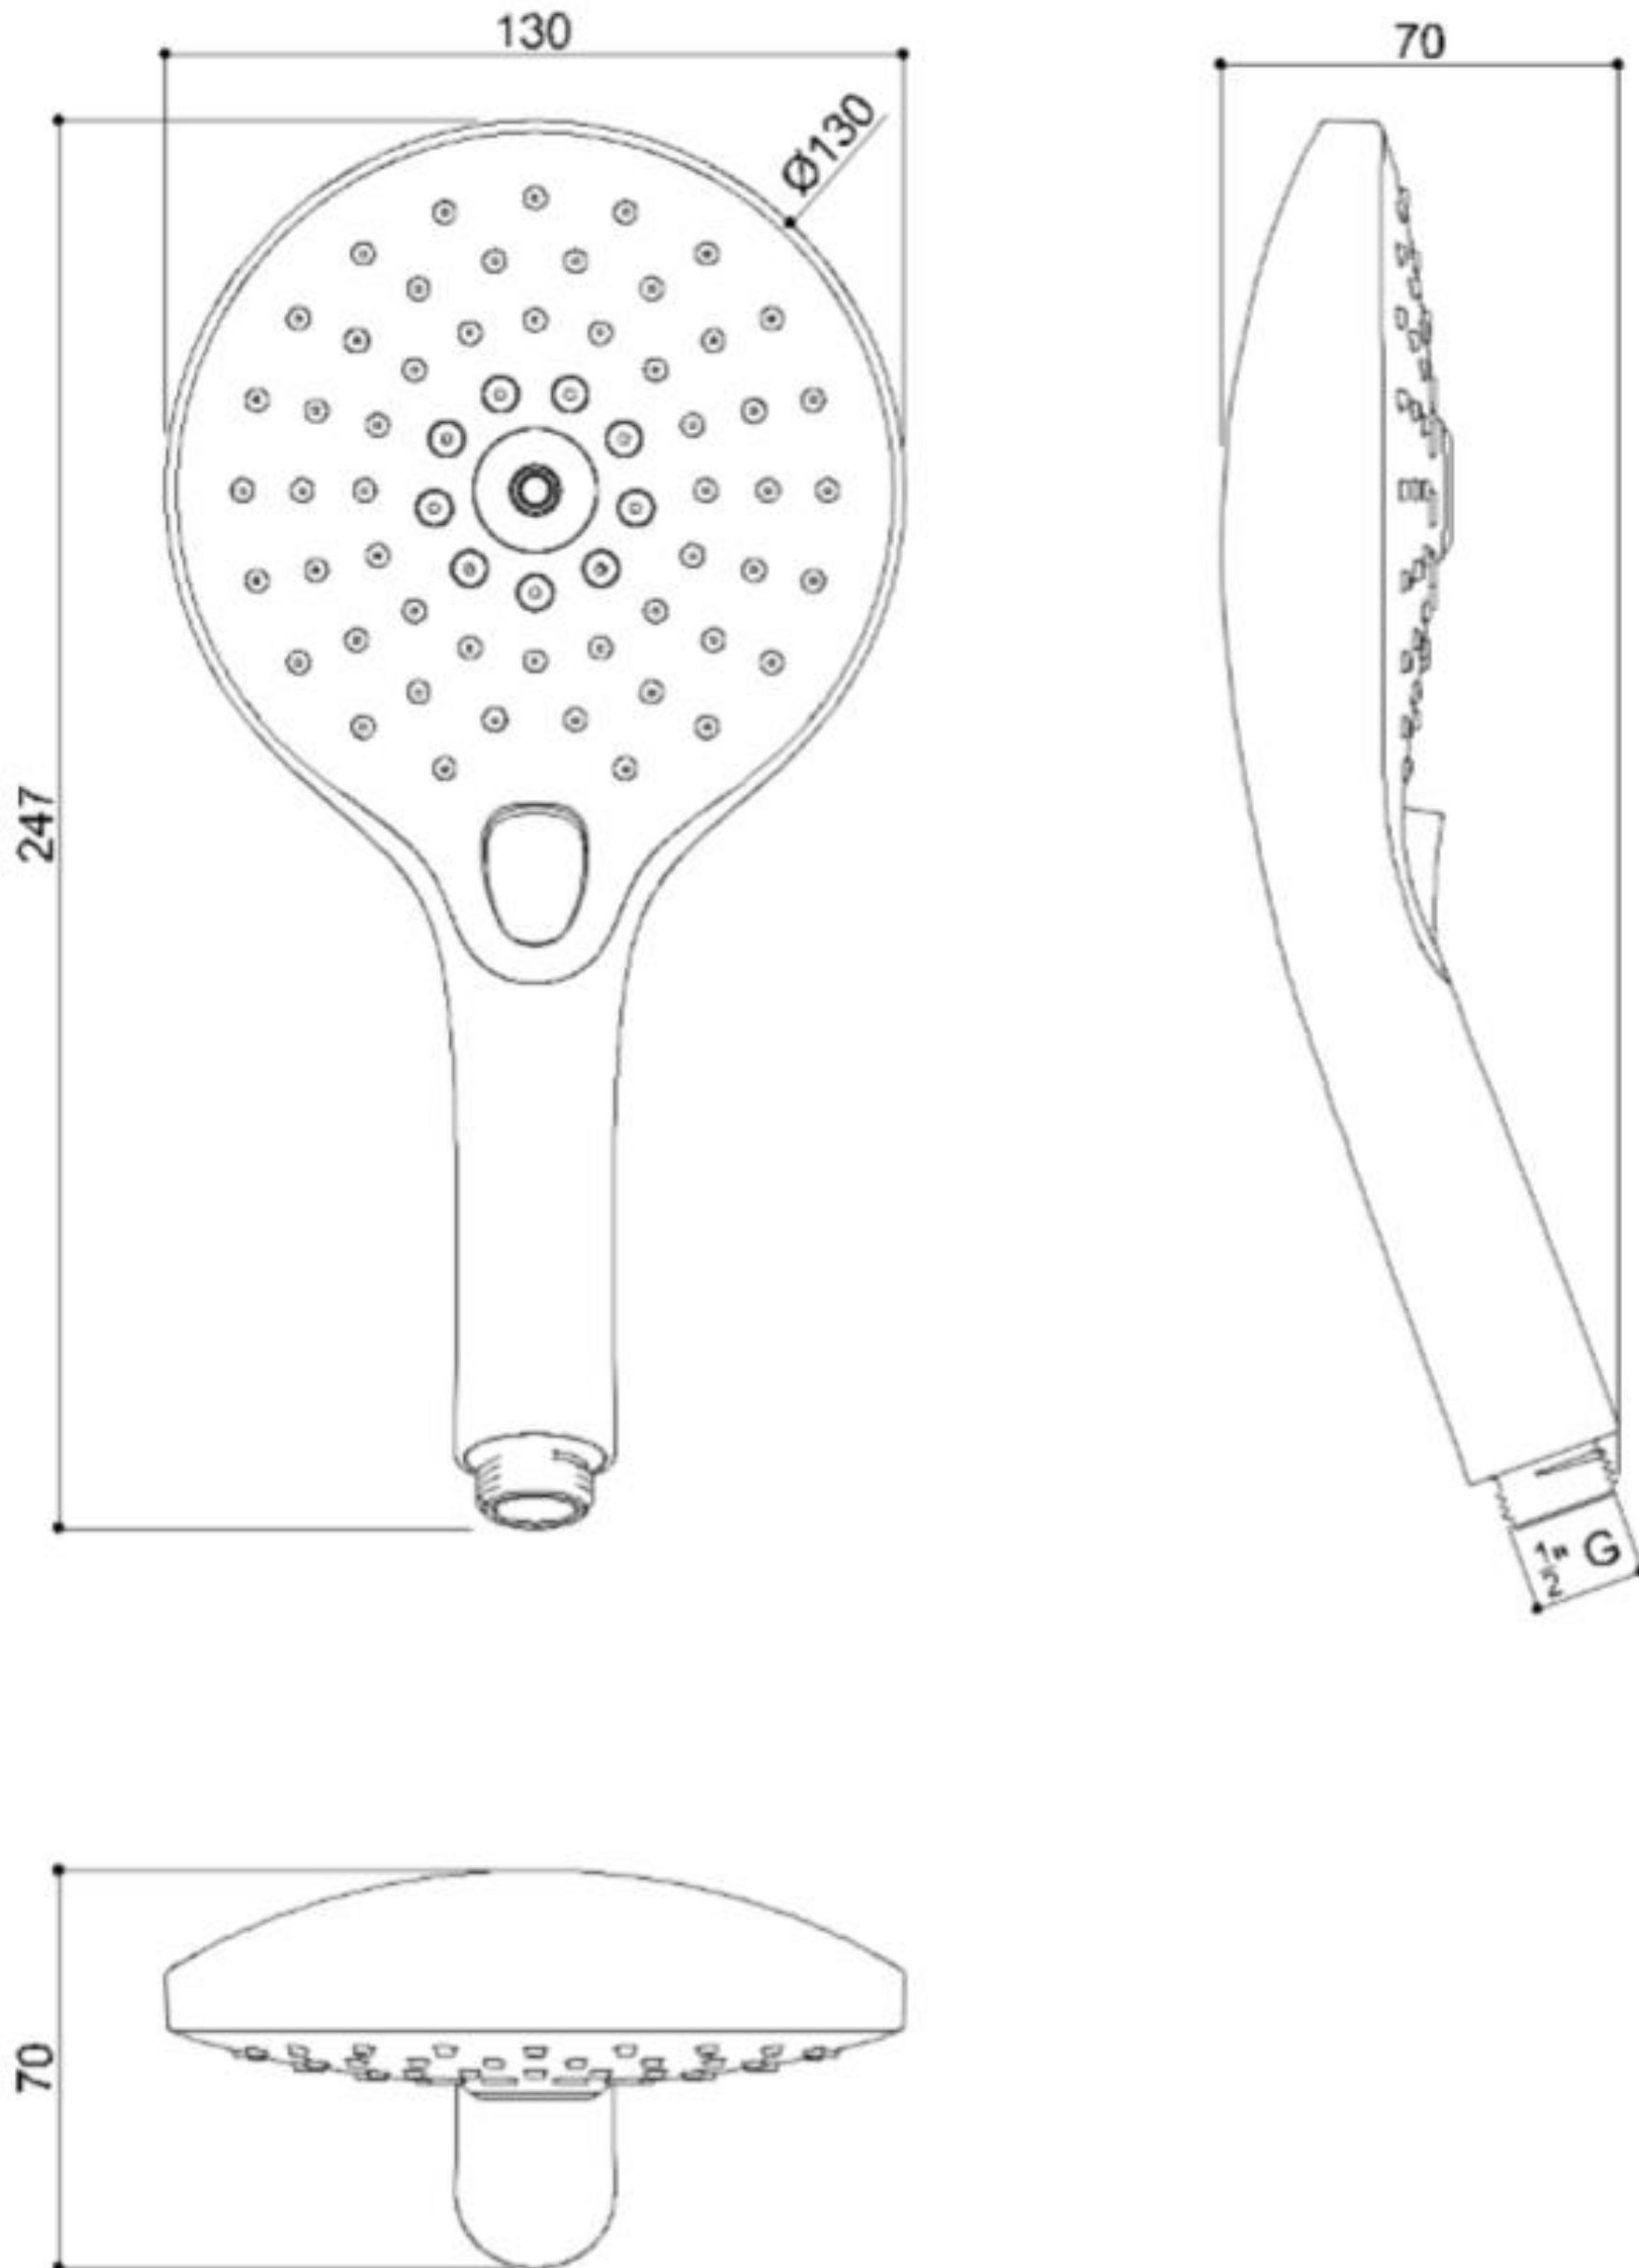

BARRE D'APPUI PAINT avec support de douche