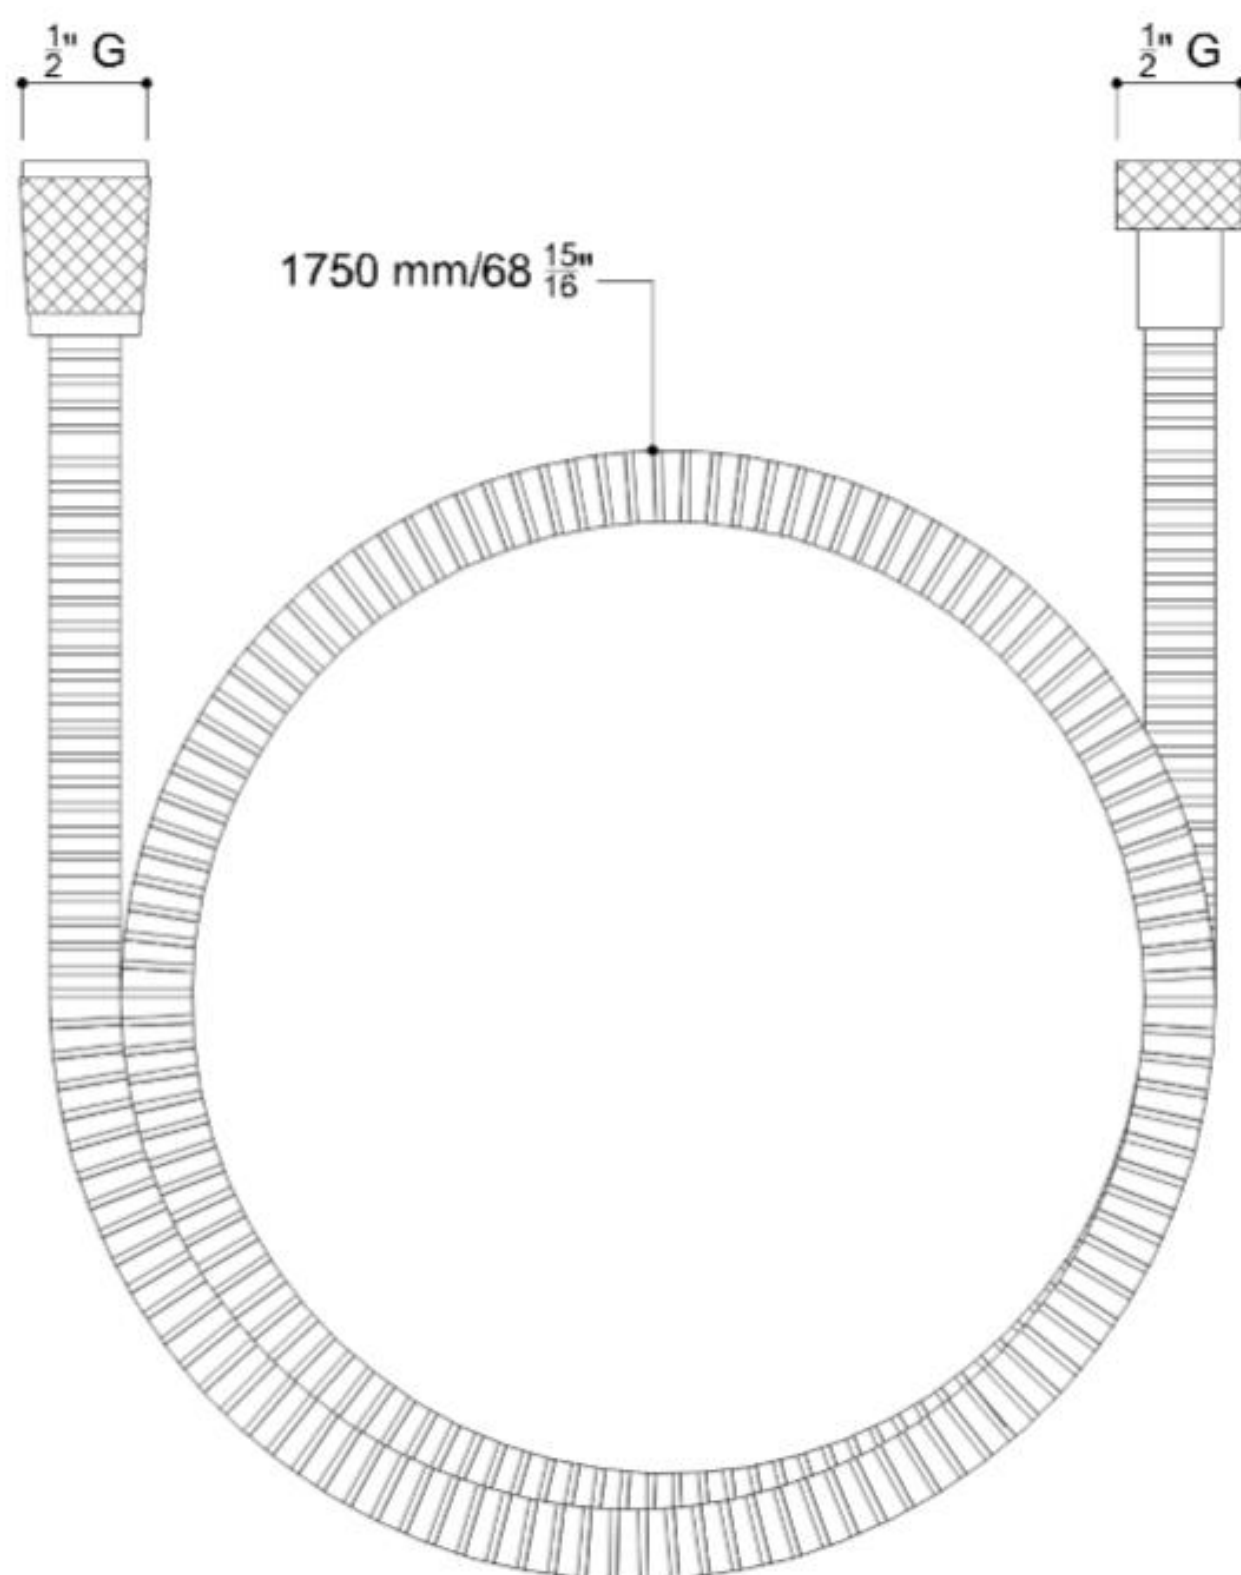

BARRE D'APPUI PAINT avec support de douche

Option tuyau de douche 175 cm